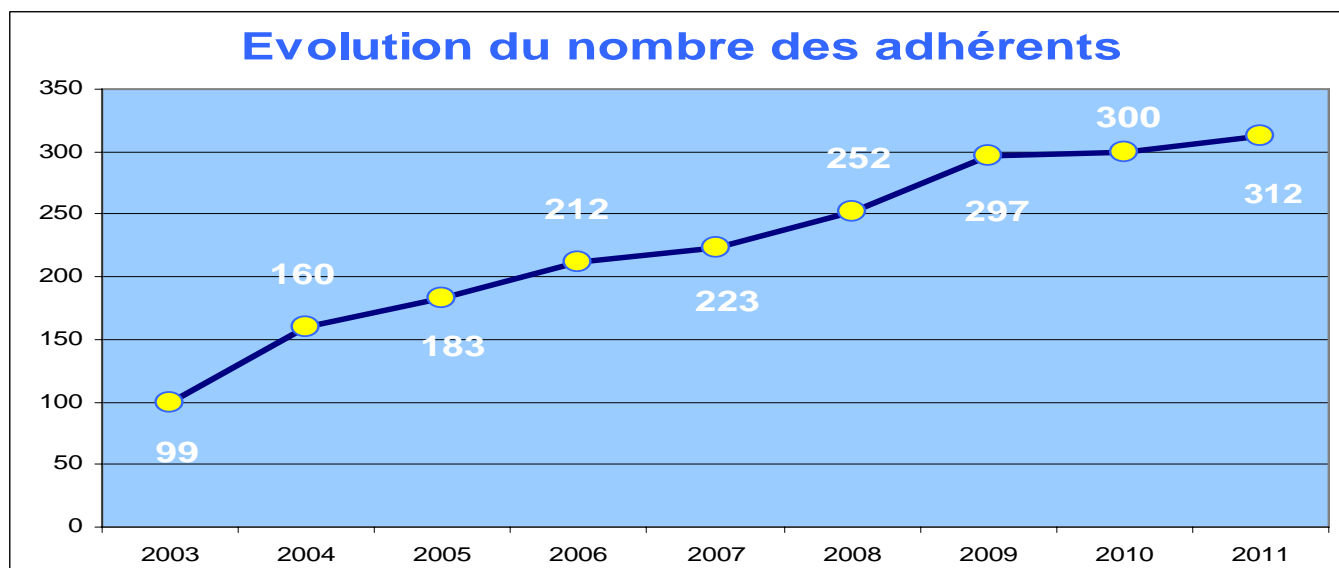

Adhésions

Association Rivière Rhône Alpes

ADHERENTS	2007	2008	2009	2010	2011
Étudiants, chômeurs, retraités	64	58	74	69	50
Personnes salariées	108	126	141	144	159
Personnes morales	51	68	82	87	103
TOTAL	223	252	297	300	312