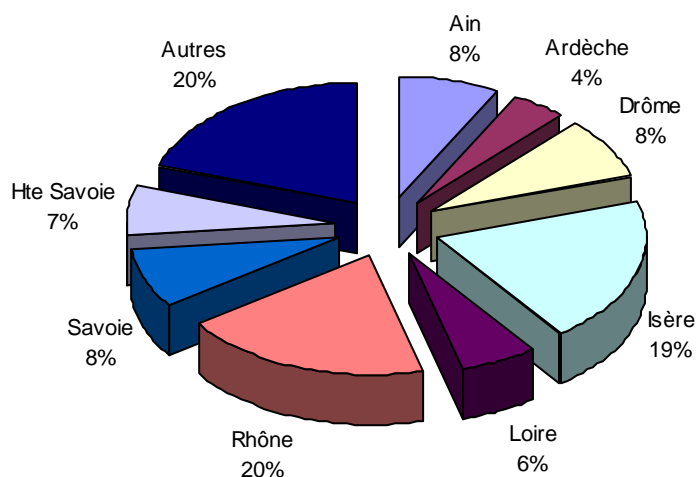

Adhésions

Association Rivière Rhône Alpes

ADHERENTS	2007	2008	2009	2010	2011
Étudiants, chômeurs, retraités	64	58	74	69	50
Personnes salariées	108	126	141	144	159
Personnes morales	51	68	82	87	103
TOTAL	223	252	297	300	312